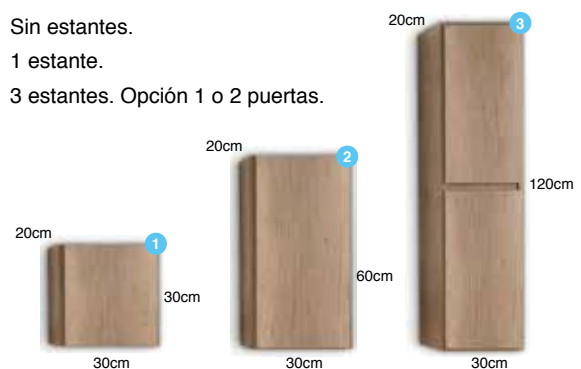

//AUXILIARES/ Sobre pedido. Indicar mano.

- ① Sin estantes.
- ② 1 estante.
- ③ 3 estantes. Opción 1 o 2 puertas.

MEDIDAS	BLANCO	COLOR	TEXTURA
30x30	95	109	95
60x30	146	168	146
120x30	232	267	232