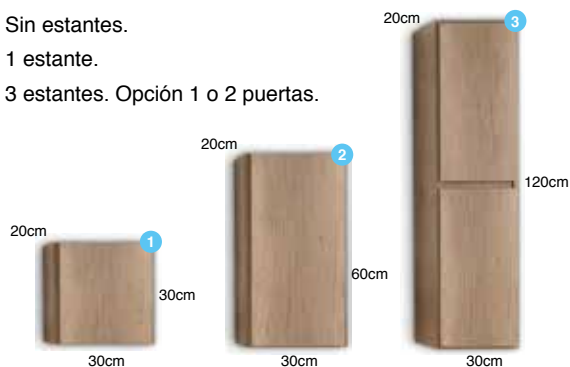

//AUXILIARES/ Sobre pedido. Indicar mano.

- ① Sin estantes.
- ② 1 estante.
- ③ 3 estantes. Opción 1 o 2 puertas.

MEDIDAS	BLANCO	COLOR	TEXTURA
30x30	95	109	95
60x30	146	168	146
120x30	232	267	232