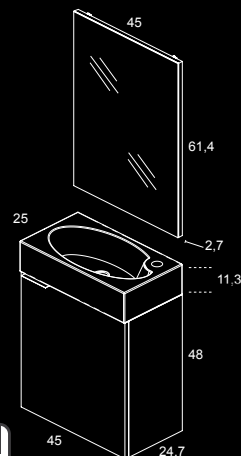

SWIFT Pack F-43

SMART Pack F-25

SWIFT Pack

SWIFT Pack Conjuntos

Cm.	Ref.	P.	Ref.	P.	
60	2C F-43	48157	279	48158	279

Blanco

Antracita

El conjunto completo SWIFT Pack está contenido en una única caja. 64,5x82x53 cm.

SMART Pack

SMART Pack Conjuntos

Cm.	Ref.	P.	Ref.	P.	Ref.	P.	
45	1P F-24	48241	149	48120	149	48119	149

Nogal

Wengé

Blanco

El conjunto completo SMART Pack está contenido en una única caja. 45,6x68x51cm.

Iconografía

Lavabo Cerámico

Lacado Alto Brillo

Lavabo Acrílico

Sistema Soft Close Cajones

Melamina

Sistema Soft Close Puertas

149€

48120
Conjunto 45 1P
SMART Pack F-25

279€

48158
Conjunto 60 2C
SWIFT Pack F-43

Sello Distribuidor:

ROYO GROUP®

inspiring bathrooms

Autovía A-3, Km 344,4 46930 Quart de Poblet Valencia - Spain
comercial@royogroup.com www.royogroup.com
Centro Atención Cliente
Telf.: +34 96 389 73 73 · Fax: +34 96 192 01 12

Descarga PDF