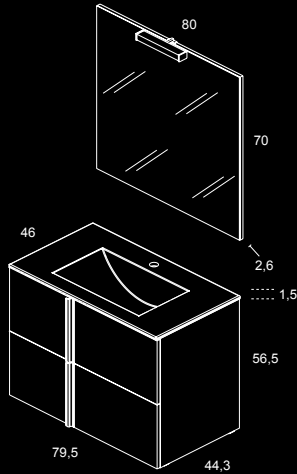

169€

48237
Columna 30 2P
SWIFT F-24

329€

48159
Conjunto 80 2C
SWIFT F-46

169€

48161
Columna 30 2P
SWIFT F-24

Acabados

SWIFT Conjuntos		□	■	■	■	■			
Cm.	Ref.	P.	Ref.	P.	Ref.	P.	Ref.	P.	
80	2C F-46	48159	329	48235	329	48160	329	48236	329

SWIFT Columnas		□	■	■	■				
Cm.	Ref.	P.	Ref.	P.	Ref.	P.			
30	2P F-24	48161	169	48237	169	48162	169	48238	169

279€

48311
Conjunto 80 2C
ONIX F-46

279€

48309
Conjunto 80 2C
ONIX F-46

129€

48313
Columna 30 2P
ONIX F-24