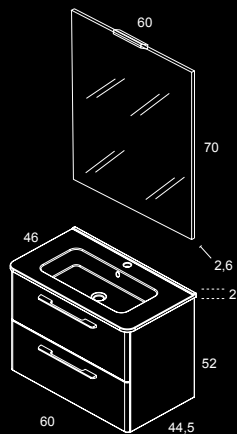

Sistema Soft Close

Sistema Soft Close

KLEA F-46

299€

48154
Conjunto 60 2C
KLEA F-46

349€

48155
Conjunto 80 2C
KLEA F-46

169€