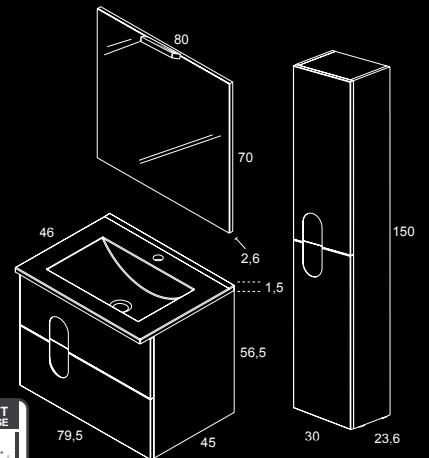

169€

48237
Columna 30 2P
SWIFT F-24

329€

48159
Conjunto 80 2C
SWIFT F-46

169€

48161
Columna 30 2P
SWIFT F-24

Acabados

SWIFT Conjuntos		□	■	■	■	■			
Cm.	Ref.	P.	Ref.	P.	Ref.	P.	Ref.	P.	
80	2C F-46	48159	329	48235	329	48160	329	48236	329

SWIFT Columnas		□	■	■	■				
Cm.	Ref.	P.	Ref.	P.	Ref.	P.			
30	2P F-24	48161	169	48237	169	48162	169	48238	169

279€

48311
Conjunto 80 2C
ONIX F-46

279€

48309
Conjunto 80 2C
ONIX F-46

129€

48313
Columna 30 2P
ONIX F-24