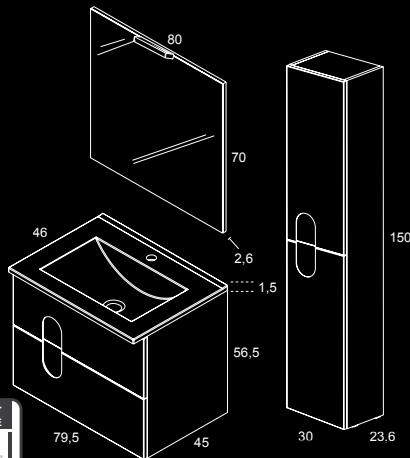

Acabados

Wengé
Arenado

Blanco

Iconografía

- Lavabo Cerámico
- Lacado Alto Brillo
- Melamina
- Sistema Soft Close
- Sistema Soft Close

SWIFT F-46

329€

48235
Conjunto 80 2C
SWIFT F-46

169€

48237
Columna 30 2P
SWIFT F-24

329€

48159
Conjunto 80 2C
SWIFT F-46

169€

48161
Columna 30 2P
SWIFT F-24

Acabados

SWIFT Conjuntos		□	■	■	■	■			
Cm.	Ref.	P.	Ref.	P.	Ref.	P.	Ref.	P.	
80	2C F-46	48159	329	48235	329	48160	329	48236	329