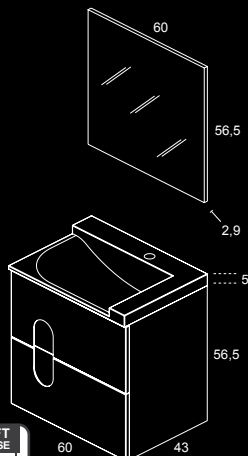

279€

48158
Conjunto 60 2C
SWIFT Pack F-43