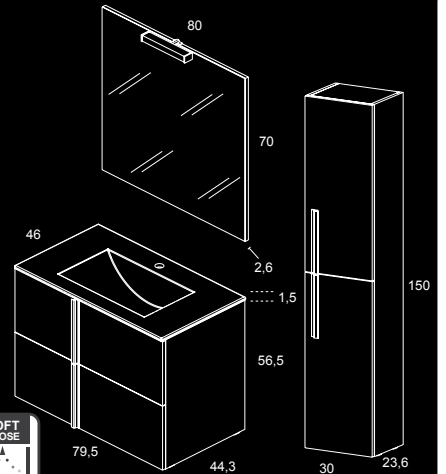

SWIFT Columnas		□	■	■	■				
Cm.	Ref.	P.	Ref.	P.	Ref.	P.			
30	2P F-24	48161	169	48237	169	48162	169	48238	169

279€

48311
Conjunto 80 2C
ONIX F-46

279€

48309
Conjunto 80 2C
ONIX F-46

129€

48313
Columna 30 2P
ONIX F-24