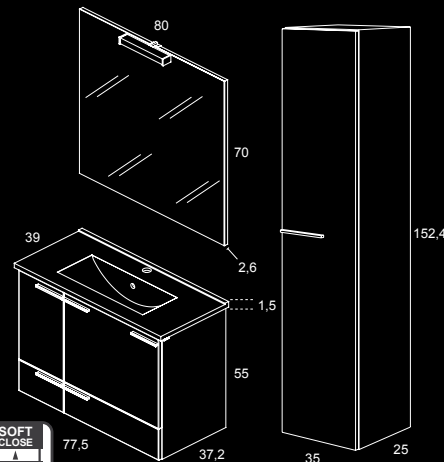

349€

48254
Conjunto 80 2P-2C
SPAZIO F-39

139€

48324
Columna 35 1P
SPAZIO F-25