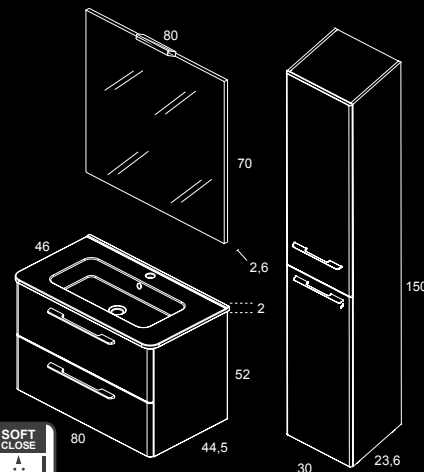

KLEA Conjuntos

Cm.	Ref.	P.	Ref.	P.
60	2C F-46	48153 299	48154 299	299
80	2C F-46	48155 349	48156 349	349

KLEA Columnas

Cm.	Ref.	P.	Ref.	P.
30	2P F-24	48316 169	48317 169	169

Acabados

Blanco

Antracita